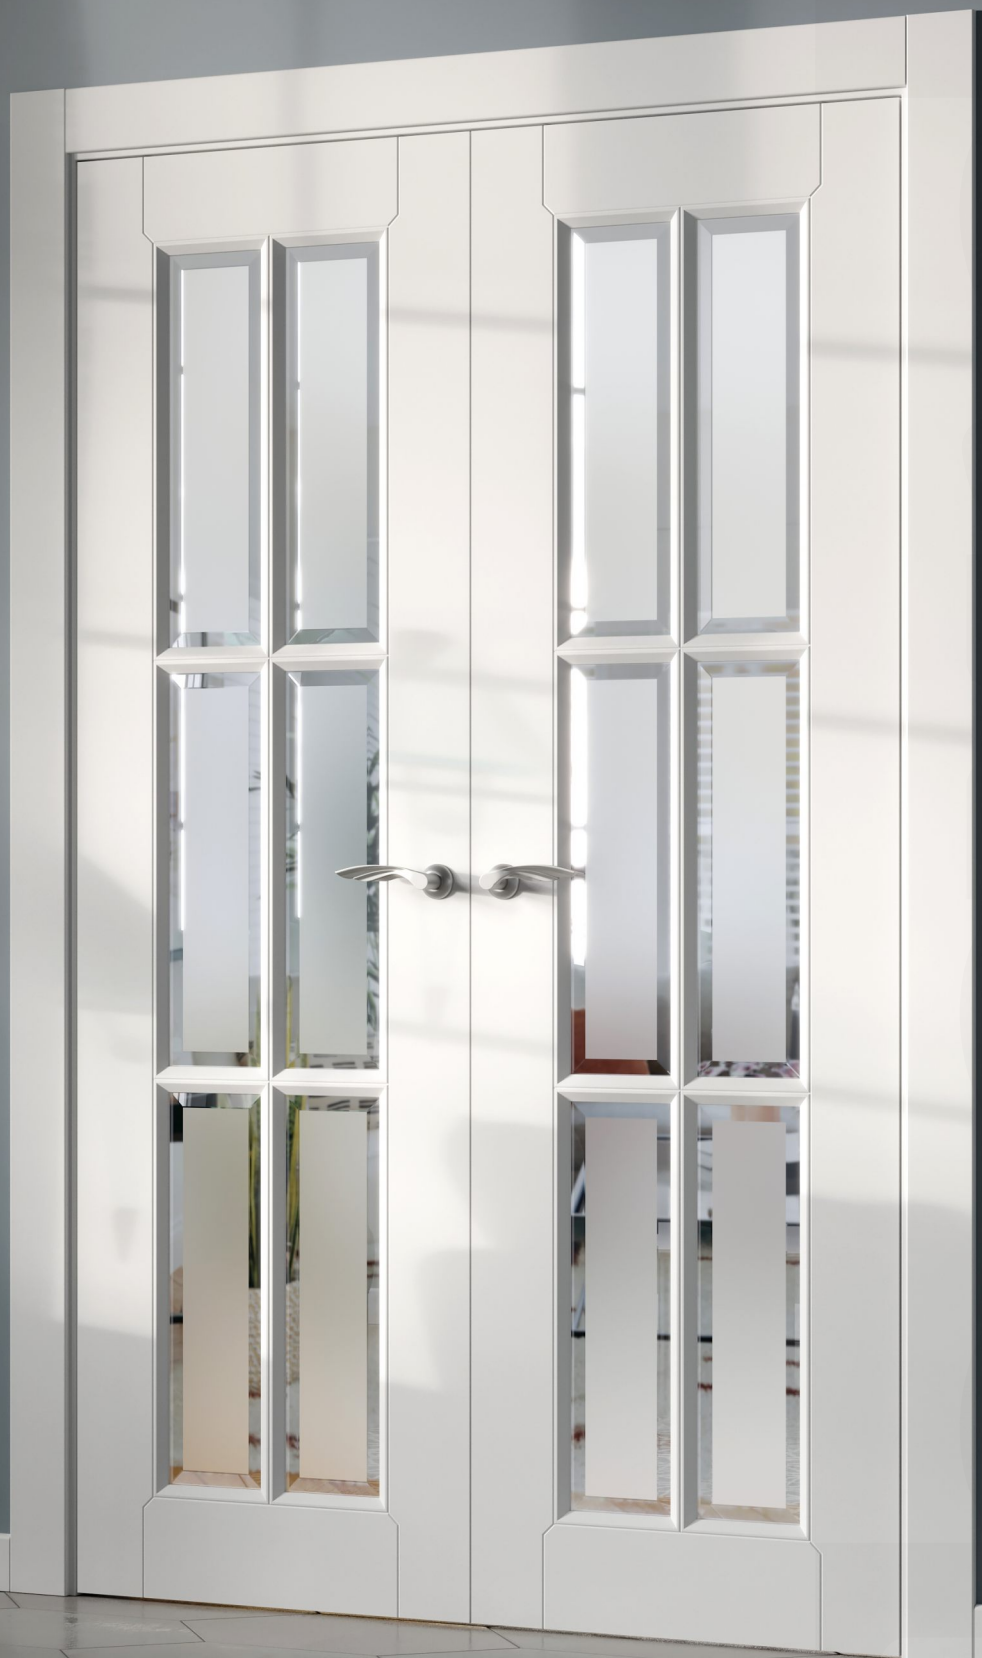

Модель: CONSTANT Распашная
Покрытие: Эмаль, RAL 9003
Остекление: Прозрачное с факетом и матировкой

*Представленные изображения моделей дверей могут незначительно отличаться от реальных в связи с особенностью цветопередачи вашего устройства или полиграфической печати.